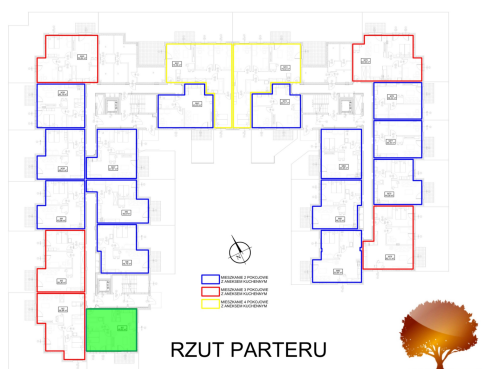

Juliana Ursyna Niemcewicza 20 mieszkanie nr 1

Lokalizacja

Numer:	1
Klatka:	1
Piętro:	Parter
Metraż:	46,62 m ²
Pokoje:	2