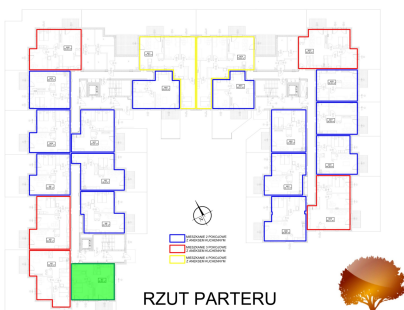

## Juliana Ursyna Niemcewicza 20 mieszkanie nr 1

### Lokalizacja

<b>Numer:</b>	1
<b>Klatka:</b>	1
<b>Piętro:</b>	Parter
<b>Metraż:</b>	46,62 m <sup>2</sup>
<b>Pokoje:</b>	2
<b>Cena brutto / m<sup>2</sup>:</b>	7 400 zł
<b>Cena brutto:</b>	344 988 zł