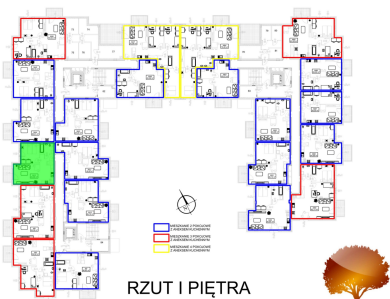

Juliana Ursyna Niemcewicz 20 mieszkanie nr 10

Lokalizacja

Numer:	10
Klatka:	1
Piętro:	Piętro I
Metraż:	45,98 m ²
Pokoje:	2
Cena brutto / m²:	7 601 zł
Cena brutto:	349 488 zł

UWAGA:

1. POWIERZCHNIA LICZONA WG. PN-ISO 9836:1997
2. POWIERZCHNIA LICZONA PO OBRYSIE ŚCIAN WEWNĘTRZNYCH MIESZKANIA Z UWZGLĘDNIENIEM TYNKÓW I OBJĘCIU KOMINÓW I ELEMENTÓW KONSTRUKCYJNYCH
3. POWIERZCHNIA POMIESZCZEŃ WCHODZĄCYCH W SKŁAD MIESZKANIA W OSIACH ŚCIAN DZIAŁOWYCH