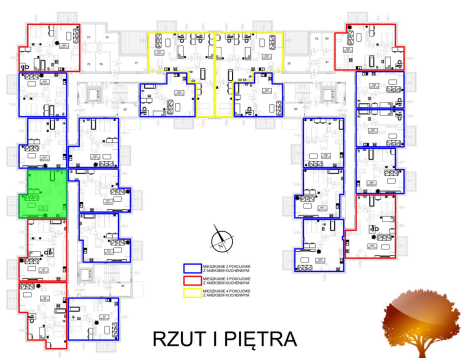

## Juliana Ursyna Niemcewicz 20 mieszkanie nr 10

### Lokalizacja

<b>Numer:</b>	10
<b>Klatka:</b>	1
<b>Piętro:</b>	Piętro I
<b>Metraż:</b>	45,98 m <sup>2</sup>
<b>Pokoje:</b>	2