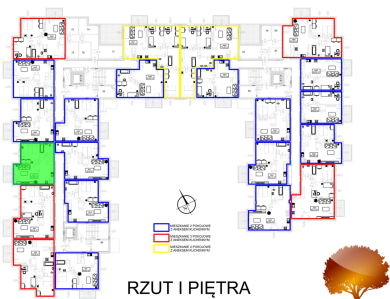

## Juliana Ursyna Niemcewicz 20 mieszkanie nr 10

### Lokalizacja

<b>Numer:</b>	10
<b>Klatka:</b>	1
<b>Piętro:</b>	Piętro I
<b>Metraż:</b>	45,98 m <sup>2</sup>
<b>Pokoje:</b>	2
<b>Cena brutto / m<sup>2</sup>:</b>	7 601 zł
<b>Cena brutto:</b>	349 488 zł

#### UWAGA:

1. POWIERZCHNIA LICZONA WG. PN-ISO 9836:1997
2. POWIERZCHNIA LICZONA PO OBRYSIE ŚCIAN WEWNĘTRZNYCH MIESZKANIA Z UWZGLĘDNIENIEM TYNKÓW I OBJĘCIU KOMINÓW I ELEMENTÓW KONSTRUKCYJNYCH
3. POWIERZCHNIA POMIESZCZEŃ WCHODZĄCYCH W SKŁAD MIESZKANIA W OSIACH ŚCIAN DZIAŁOWYCH