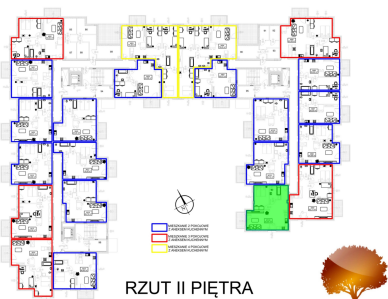

## Juliana Ursyna Niemcewicz 20 mieszkanie nr 100

### Lokalizacja

<b>Numer:</b>	100
<b>Klatka:</b>	3
<b>Piętro:</b>	Piętro II
<b>Metraż:</b>	50,84 m <sup>2</sup>
<b>Pokoje:</b>	3
<b>Cena brutto / m<sup>2</sup>:</b>	5 900 zł
<b>Cena brutto:</b>	299 956 zł