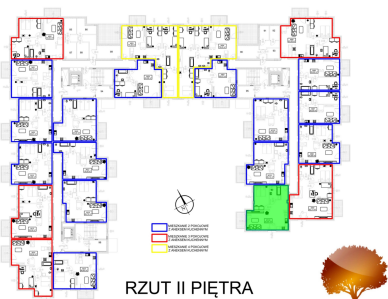

Juliana Ursyna Niemcewicz 20 mieszkanie nr 100

Lokalizacja

Numer:	100
Klatka:	3
Piętro:	Piętro II
Metraż:	50,84 m²
Pokoje:	3
Cena brutto / m²:	5 900 zł
Cena brutto:	299 956 zł

UWAGA:

1. POWIERZCHNIA LICZONA WG. PN-ISO 9836:1997
2. POWIERZCHNIA LICZONA PO OBRYŚIE ŚCIAN WEWNĘTRZNYCH MIESZKANIA Z UWZGLĘDNIENIEM TYNKÓW I OBJĘCIU KOMINÓW I ELEMENTÓW KONSTRUKCYJNYCH
3. POWIERZCHNIA POMIESZCZEŃ WCHODZĄCYCH W SKŁAD MIESZKANIA W OSIACH ŚCIAN DZIAŁOWYCH