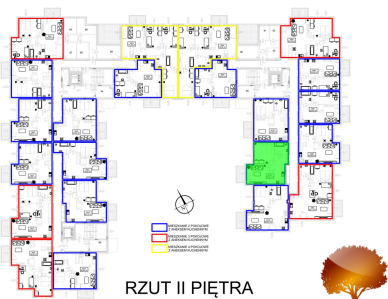

Juliana Ursyna Niemcewicza 20 mieszkanie nr 101

Lokalizacja

Numer:	101
Klatka:	3
Piętro:	Piętro II
Metraż:	46,12 m ²
Pokoje:	2
Cena brutto / m²:	5 899 zł
Cena brutto:	272 049 zł

UWAGA:

1. POWIERZCHNIA LICZONA WG. PN-ISO 9836:1997
2. POWIERZCHNIA LICZONA PO OBRYŚIE ŚCIAN WEWNĘTRZNYCH MIESZKANIA Z UWZGLĘDNIENIEM TYNKÓW I OBJĘCIU KOMINÓW I ELEMENTÓW KONSTRUKCYJNYCH
3. POWIERZCHNIA POMIESZCZEŃ WCHODZĄCYCH W SKŁAD MIESZKANIA W OSIACH ŚCIAN DZIAŁOWYCH