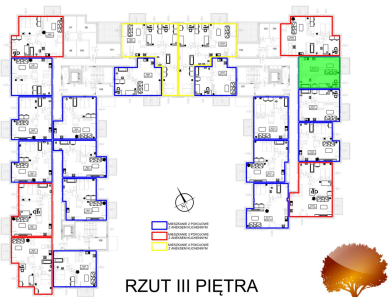

## Juliana Ursyna Niemcewicza 20 mieszkanie nr 106

### Lokalizacja

<b>Numer:</b>	106
<b>Klatka:</b>	3
<b>Piętro:</b>	Piętro III
<b>Metraż:</b>	39,02 m <sup>2</sup>
<b>Pokoje:</b>	2
<b>Cena brutto / m<sup>2</sup>:</b>	6 700 zł
<b>Cena brutto:</b>	261 434 zł