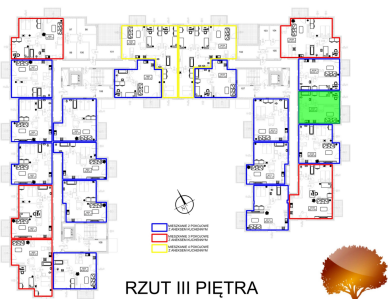

## Juliana Ursyna Niemcewicza 20 mieszkanie nr 107

### Lokalizacja

<b>Numer:</b>	107
<b>Klatka:</b>	3
<b>Piętro:</b>	Piętro III
<b>Metraż:</b>	39,35 m <sup>2</sup>
<b>Pokoje:</b>	2
<b>Cena brutto / m<sup>2</sup>:</b>	6 700 zł
<b>Cena brutto:</b>	263 645 zł