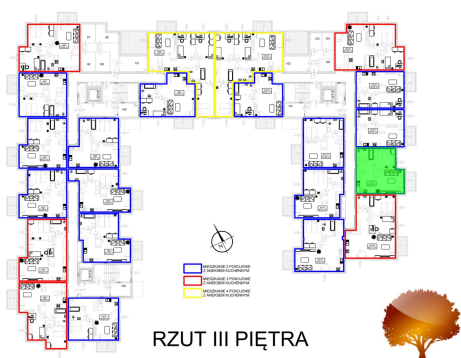

Juliana Ursyna Niemcewicz 20 mieszkanie nr 108

Lokalizacja

Numer:	108
Klatka:	3
Piętro:	Piętro III
Metraż:	44,08 m ²
Pokoje:	2