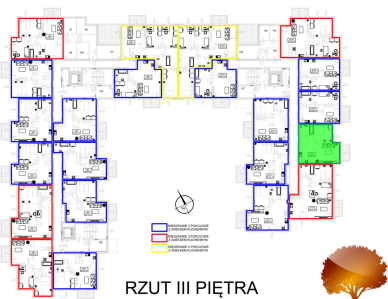

Juliana Ursyna Niemcewicz 20 mieszkanie nr 108

Lokalizacja

Numer:	108
Klatka:	3
Piętro:	Piętro III
Metraż:	44,08 m ²
Pokoje:	2
Cena brutto / m²:	5 900 zł
Cena brutto:	260 072 zł

UWAGA:

1. POWIERZCHNIA LICZONA WG. PN-ISO 9836:1997
2. POWIERZCHNIA LICZONA PO OBRYŚIE ŚCIAN WEWNĘTRZNYCH MIESZKANIA Z UWZGLĘDNIENIEM TYNKÓW I OBJĘCIU KOMINÓW I ELEMENTÓW KONSTRUKCYJNYCH
3. POWIERZCHNIA POMIESZCZEŃ WCHODZĄCYCH W SKŁAD MIESZKANIA W OSIACH ŚCIAN DZIAŁOWYCH