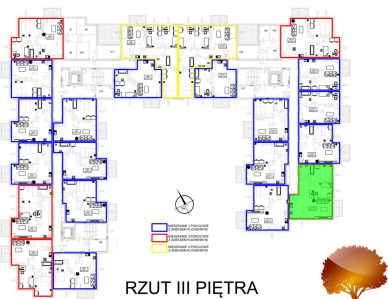

Juliana Ursyna Niemcewicza 20 mieszkanie nr 109

Lokalizacja

Numer:	109
Klatka:	3
Piętro:	Piętro III
Metraż:	62,11 m ²
Pokoje:	3
Cena brutto / m²:	6 601 zł
Cena brutto:	410 000 zł

UWAGA:

1. POWIERZCHNIA LICZONA WG. PN-ISO 9836:1997
2. POWIERZCHNIA LICZONA PO OBRYSIE ŚCIAN WEWNĘTRZNYCH MIESZKANIA Z UWZGLĘDNIENIEM TYNKÓW I OBJĘCIU KOMINÓW I ELEMENTÓW KONSTRUKCYJNYCH
3. POWIERZCHNIA POMIESZCZEŃ WCHODZĄCYCH W SKŁAD MIESZKANIA W OSIACH ŚCIAN DZIAŁOWYCH