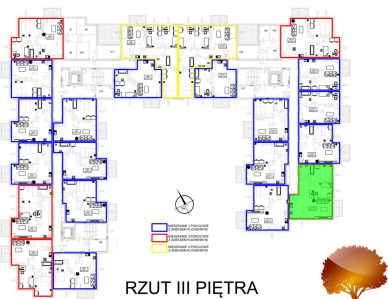

Juliana Ursyna Niemcewicza 20 mieszkanie nr 109

Lokalizacja

Numer:	109
Klatka:	3
Piętro:	Piętro III
Metraż:	62,11 m ²
Pokoje:	3
Cena brutto / m²:	6 601 zł
Cena brutto:	410 000 zł

UWAGA:

1. POWIERZCHNIA LICZONA WG. PN-ISO 9836:1997
2. POWIERZCHNIA LICZONA PO OBRYSIE ŚCIAN WEWNĘTRZNYCH MIESZKANIA Z UWZGLĘDNIENIEM TYNKÓW I OBJĘCIU KOMINÓW I ELEMENTÓW KONSTRUKCYJNYCH
3. POWIERZCHNIA POMIĘSZCZEŃ WCHODZĄCYCH W SKŁAD MIESZKANIA W OSIACH ŚCIAN DZIAŁOWYCH