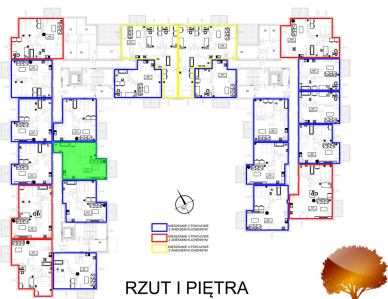

## Juliana Ursyna Niemcewicz 20 mieszkanie nr 11

### Lokalizacja

<b>Numer:</b>	11
<b>Klatka:</b>	1
<b>Piętro:</b>	Piętro I
<b>Metraż:</b>	46,87 m <sup>2</sup>
<b>Pokoje:</b>	2
<b>Cena brutto / m<sup>2</sup>:</b>	8 500 zł
<b>Cena brutto:</b>	398 395 zł