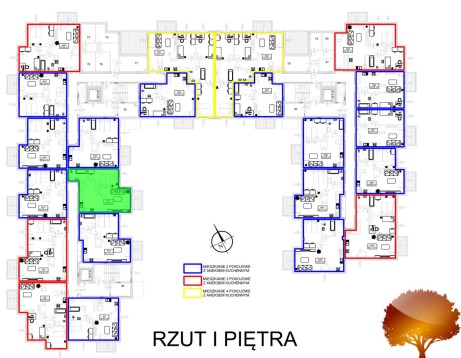

## Juliana Ursyna Niemcewicz 20 mieszkanie nr 11

### Lokalizacja

<b>Numer:</b>	11
<b>Klatka:</b>	1
<b>Piętro:</b>	Piętro I
<b>Metraż:</b>	46,87 m <sup>2</sup>
<b>Pokoje:</b>	2