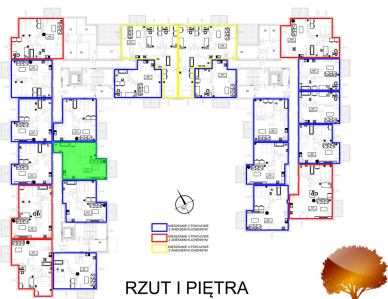

Juliana Ursyna Niemcewicza 20 mieszkanie nr 11

Lokalizacja

Numer:	11
Klatka:	1
Piętro:	Piętro I
Metraż:	46,87 m ²
Pokoje:	2
Cena brutto / m²:	8 500 zł
Cena brutto:	398 395 zł

UWAGA:

1. POWIERZCHNIA LICZONA WG. PN-ISO 9836:1997
2. POWIERZCHNIA LICZONA PO OBRYŚIE ŚCIAN WEWNĘTRZNYCH MIESZKANIA Z UWZGLĘDNIENIEM TYNKÓW I OBJĘCIU KOMINÓW I ELEMENTÓW KONSTRUKCYJNYCH
3. POWIERZCHNIA POMIESZCZEŃ WCHODZĄCYCH W SKŁAD MIESZKANIA W OSIACH ŚCIAN DZIAŁOWYCH