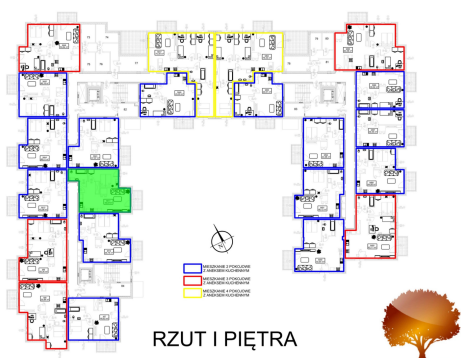

Juliana Ursyna Niemcewicz 20 mieszkanie nr 11

Lokalizacja

Numer:	11
Klatka:	1
Piętro:	Piętro I
Metraż:	46,87 m ²
Pokoje:	2