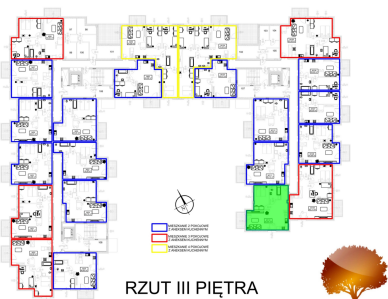

Juliana Ursyna Niemcewicza 20 mieszkanie nr 110

Lokalizacja

Numer:	110
Klatka:	3
Piętro:	Piętro III
Metraż:	50,84 m ²
Pokoje:	3
Cena brutto / m²:	6 200 zł
Cena brutto:	315 208 zł

UWAGA:

1. POWIERZCHNIA LICZONA WG. PN-ISO 9836:1997
2. POWIERZCHNIA LICZONA PO OBRYSIE ŚCIAN WEWNĘTRZNYCH MIESZKANIA Z UWZGLĘDNIENIEM TYNKÓW I OBJĘCIU KOMINÓW I ELEMENTÓW KONSTRUKCYJNYCH
3. POWIERZCHNIA POMIESZCZEŃ WCHODZĄCYCH W SKŁAD MIESZKANIA W OSIACH ŚCIAN DZIAŁOWYCH