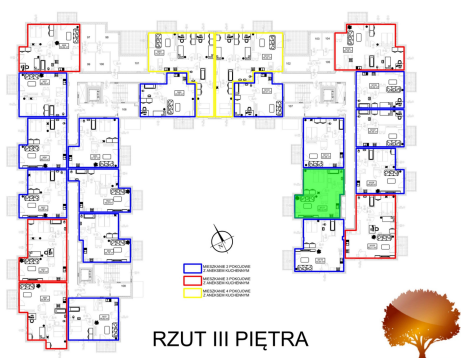

## Juliana Ursyna Niemcewicz 20 mieszkanie nr 111

### Lokalizacja

Numer:	111
Klatka:	3
Piętro:	Piętro III
Metraż:	46,12 m <sup>2</sup>
Pokoje:	2