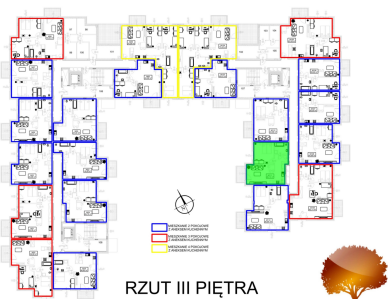

Juliana Ursyna Niemcewicza 20 mieszkanie nr 111

Lokalizacja

Numer:	111
Klatka:	3
Piętro:	Piętro III
Metraż:	46,12 m ²
Pokoje:	2
Cena brutto / m²:	5 899 zł
Cena brutto:	272 049 zł

UWAGA:

1. POWIERZCHNIA LICZONA WG. PN-ISO 9836:1997
2. POWIERZCHNIA LICZONA PO OBRYŚIE ŚCIAN WEWNĘTRZNYCH MIESZKANIA Z UWZGLĘDNIENIEM TYNKÓW I OBJĘCIU KOMINÓW I ELEMENTÓW KONSTRUKCYJNYCH
3. POWIERZCHNIA POMIESZCZEŃ WCHODZĄCYCH W SKŁAD MIESZKANIA W OSIACH ŚCIAN DZIAŁOWYCH