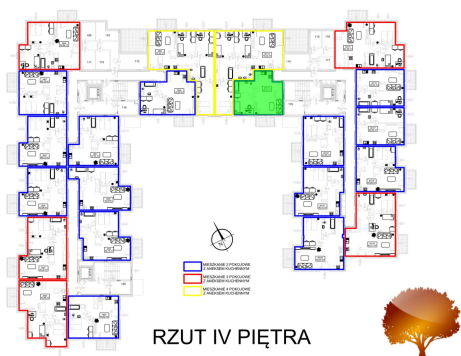

## Juliana Ursyna Niemcewicz 20 mieszkanie nr 113

### Lokalizacja

<b>Numer:</b>	113
<b>Klatka:</b>	3
<b>Piętro:</b>	Piętro IV
<b>Metraż:</b>	40,01 m <sup>2</sup>
<b>Pokoje:</b>	2