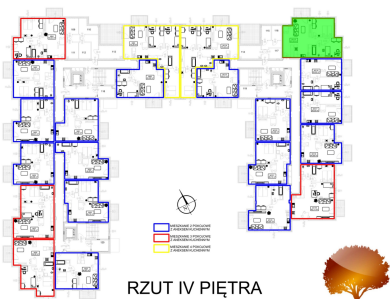

## Juliana Ursyna Niemcewicza 20 mieszkanie nr 115

### Lokalizacja

<b>Numer:</b>	115
<b>Klatka:</b>	3
<b>Piętro:</b>	Piętro IV
<b>Metraż:</b>	63,58 m <sup>2</sup>
<b>Pokoje:</b>	3
<b>Cena brutto / m<sup>2</sup>:</b>	7 500 zł
<b>Cena brutto:</b>	476 850 zł