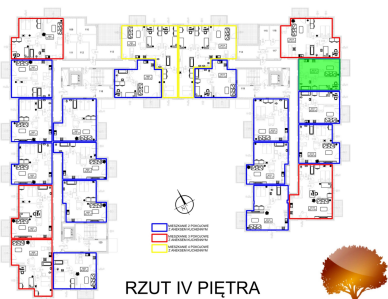

## Juliana Ursyna Niemcewicz 20 mieszkanie nr 116

### Lokalizacja

<b>Numer:</b>	116
<b>Klatka:</b>	3
<b>Piętro:</b>	Piętro IV
<b>Metraż:</b>	39,02 m <sup>2</sup>
<b>Pokoje:</b>	2
<b>Cena brutto / m<sup>2</sup>:</b>	7 500 zł
<b>Cena brutto:</b>	292 650 zł