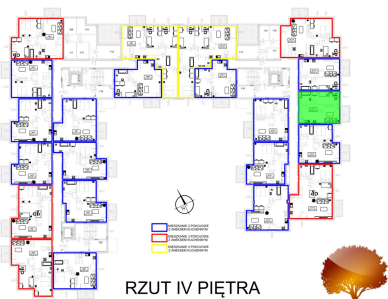

Juliana Ursyna Niemcewicza 20 mieszkanie nr 117

Lokalizacja

| | |
|-------------------------------------|----------------------|
| Numer: | 117 |
| Klatka: | 3 |
| Piętro: | Piętro IV |
| Metraż: | 39,35 m ² |
| Pokoje: | 2 |
| Cena brutto / m²: | 7 500 zł |
| Cena brutto: | 295 125 zł |

UWAGA:

1. POWIERZCHNIA LICZONA WG. PN-ISO 9836:1997
2. POWIERZCHNIA LICZONA PO OBRYSIE ŚCIAN WEWNĘTRZNYCH MIESZKANIA Z UWZGLĘDNIENIEM TYNKÓW I OBJĘCIU KOMINÓW I ELEMENTÓW KONSTRUKCYJNYCH
3. POWIERZCHNIA POMIESZCZEŃ WCHODZĄCYCH W SKŁAD MIESZKANIA W OSIACH ŚCIAN DZIAŁOWYCH