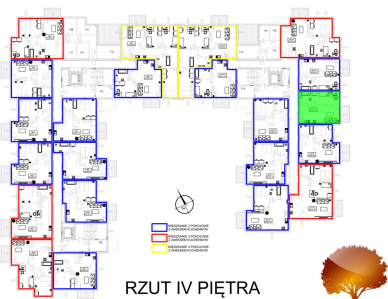

## Juliana Ursyna Niemcewicza 20 mieszkanie nr 117

### Lokalizacja

|                                     |                      |
|-------------------------------------|----------------------|
| <b>Numer:</b>                       | 117                  |
| <b>Klatka:</b>                      | 3                    |
| <b>Piętro:</b>                      | Piętro IV            |
| <b>Metraż:</b>                      | 39,35 m <sup>2</sup> |
| <b>Pokoje:</b>                      | 2                    |
| <b>Cena brutto / m<sup>2</sup>:</b> | 7 500 zł             |
| <b>Cena brutto:</b>                 | 295 125 zł           |