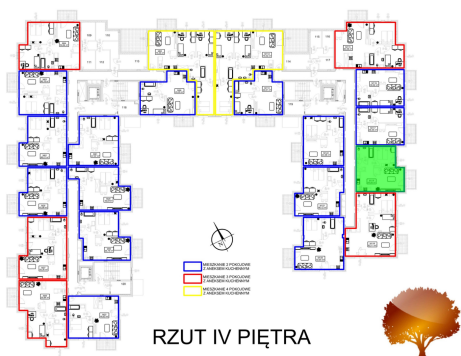

Juliana Ursyna Niemcewicz 20 mieszkanie nr 118

Lokalizacja

Numer:	118
Klatka:	3
Piętro:	Piętro IV
Metraż:	44,08 m ²
Pokoje:	2