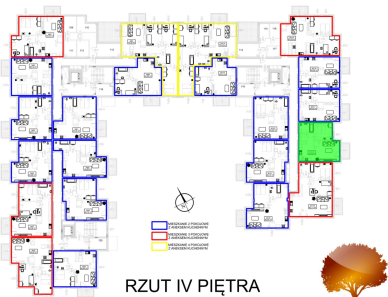

Juliana Ursyna Niemcewicza 20 mieszkanie nr 118

Lokalizacja

Numer:	118
Klatka:	3
Piętro:	Piętro IV
Metraż:	44,08 m ²
Pokoje:	2
Cena brutto / m²:	5 900 zł
Cena brutto:	260 072 zł

UWAGA:

1. POWIERZCHNIA LICZONA WG. PN-ISO 9836:1997
2. POWIERZCHNIA LICZONA PO OBRYŚIE ŚCIAN WEWNĘTRZNYCH MIESZKANIA Z UWZGLĘDNIENIEM TYNKÓW I OBJĘCIU KOMINÓW I ELEMENTÓW KONSTRUKCYJNYCH
3. POWIERZCHNIA POMIESZCZEŃ WCHODZĄCYCH W SKŁAD MIESZKANIA W OSIACH ŚCIAN DZIAŁOWYCH