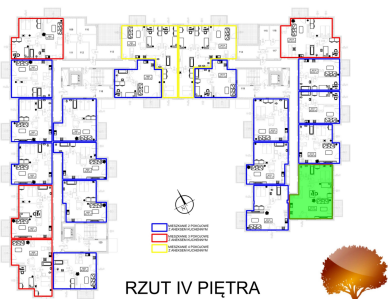

## Juliana Ursyna Niemcewicz 20 mieszkanie nr 119

### Lokalizacja

<b>Numer:</b>	119
<b>Klatka:</b>	3
<b>Piętro:</b>	Piętro IV
<b>Metraż:</b>	62,11 m <sup>2</sup>
<b>Pokoje:</b>	3
<b>Cena brutto / m<sup>2</sup>:</b>	7 300 zł
<b>Cena brutto:</b>	453 403 zł