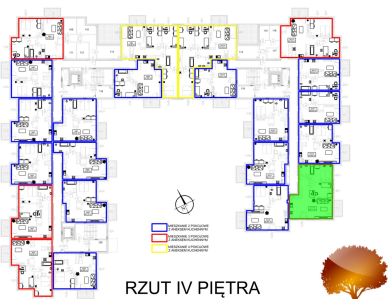

Juliana Ursyna Niemcewicza 20 mieszkanie nr 119

Lokalizacja

Numer:	119
Klatka:	3
Piętro:	Piętro IV
Metraż:	62,11 m ²
Pokoje:	3
Cena brutto / m²:	7 300 zł
Cena brutto:	453 403 zł

UWAGA:

1. POWIERZCHNIA LICZONA WG. PN-ISO 9836:1997
2. POWIERZCHNIA LICZONA PO OBRYŚIE ŚCIAN WEWNĘTRZNYCH MIESZKANIA Z UWZGLĘDNIENIEM TYNKÓW I OBJĘCIU KOMINÓW I ELEMENTÓW KONSTRUKCYJNYCH
3. POWIERZCHNIA POMIESZCZEŃ WCHODZĄCYCH W SKŁAD MIESZKANIA W OSIACH ŚCIAN DZIAŁOWYCH