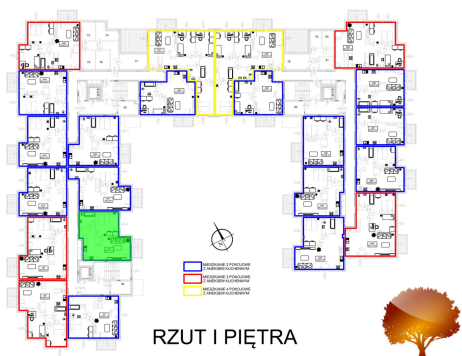

Juliana Ursyna Niemcewicz 20 mieszkanie nr 12

Lokalizacja

Numer:	12
Klatka:	1
Piętro:	Piętro I
Metraż:	46,79 m ²
Pokoje:	2