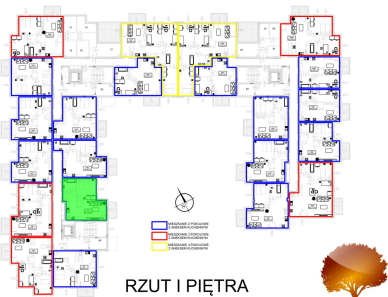

Juliana Ursyna Niemcewicz 20 mieszkanie nr 12

Lokalizacja

| | |
|-------------------------------------|----------------------|
| Numer: | 12 |
| Klatka: | 1 |
| Piętro: | Piętro I |
| Metraż: | 46,79 m ² |
| Pokoje: | 2 |
| Cena brutto / m²: | 7 600 zł |
| Cena brutto: | 355 604 zł |

UWAGA:

1. POWIERZCHNIA LICZONA WG. PN-ISO 9836:1997
2. POWIERZCHNIA LICZONA PO OBRYŚIE ŚCIAN WEWNĘTRZNYCH MIESZKANIA Z UWZGLĘDNIENIEM TYNKÓW I OBJĘCIU KOMINÓW I ELEMENTÓW KONSTRUKCYJNYCH
3. POWIERZCHNIA POMIESZCZEŃ WCHODZĄCYCH W SKŁAD MIESZKANIA W OSIACH ŚCIAN DZIAŁOWYCH