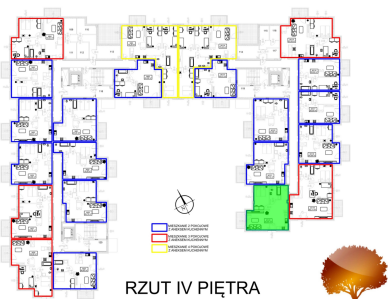

Juliana Ursyna Niemcewicza 20 mieszkanie nr 120

Lokalizacja

Numer:	120
Klatka:	3
Piętro:	Piętro IV
Metraż:	50,84 m ²
Pokoje:	3
Cena brutto / m²:	6 500 zł
Cena brutto:	330 460 zł

UWAGA:

1. POWIERZCHNIA LICZONA WG. PN-ISO 9836:1997
2. POWIERZCHNIA LICZONA PO OBRYŚIE ŚCIAN WEWNĘTRZNYCH MIESZKANIA Z UWZGLĘDNIENIEM TYNKÓW I OBJĘCIU KOMINÓW I ELEMENTÓW KONSTRUKCYJNYCH
3. POWIERZCHNIA POMIESZCZEŃ WCHODZĄCYCH W SKŁAD MIESZKANIA W OSIACH ŚCIAN DZIAŁOWYCH