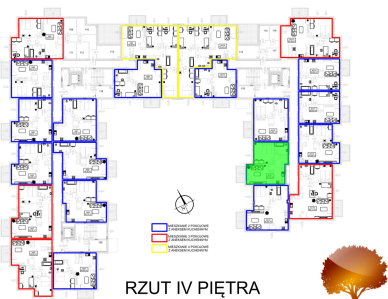

Juliana Ursyna Niemcewicz 20 mieszkanie nr 121

Lokalizacja

Numer:	121
Klatka:	3
Piętro:	Piętro IV
Metraż:	46,12 m ²
Pokoje:	2
Cena brutto / m²:	6 199 zł
Cena brutto:	285 882 zł

UWAGA:

1. POWIERZCHNIA LICZONA WG. PN-ISO 9836:1997
2. POWIERZCHNIA LICZONA PO OBRYŚIE ŚCIAN WEWNĘTRZNYCH MIESZKANIA Z UWZGLĘDNIENIEM TYNKÓW I OBJĘCIU KOMINÓW I ELEMENTÓW KONSTRUKCYJNYCH
3. POWIERZCHNIA POMIESZCZEŃ WCHODZĄCYCH W SKŁAD MIESZKANIA W OSIACH ŚCIAN DZIAŁOWYCH