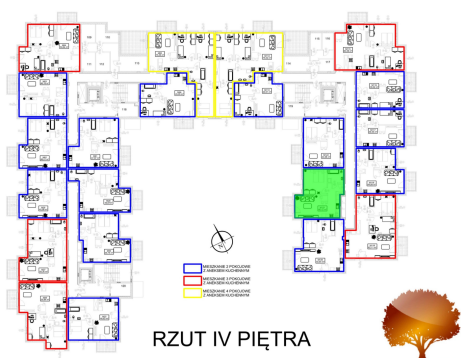

Juliana Ursyna Niemcewicz 20 mieszkanie nr 121

Lokalizacja

Numer:	121
Klatka:	3
Piętro:	Piętro IV
Metraż:	46,12 m ²
Pokoje:	2