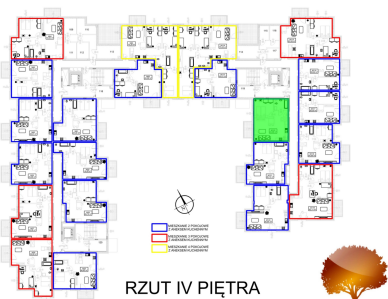

Juliana Ursyna Niemcewicz 20 mieszkanie nr 122

Lokalizacja

Numer:	122
Klatka:	3
Piętro:	Piętro IV
Metraż:	43,98 m ²
Pokoje:	2
Cena brutto / m²:	6 800 zł
Cena brutto:	299 064 zł

UWAGA:

1. POWIERZCHNIA LICZONA WG. PN-ISO 9836:1997
2. POWIERZCHNIA LICZONA PO OBRYŚIE ŚCIAN WEWNĘTRZNYCH MIESZKANIA Z UWZGLĘDNIENIEM TYNKÓW I OBJĘCIU KOMINÓW I ELEMENTÓW KONSTRUKCYJNYCH
3. POWIERZCHNIA POMIESZCZEŃ WCHODZĄCYCH W SKŁAD MIESZKANIA W OSIACH ŚCIAN DZIAŁOWYCH