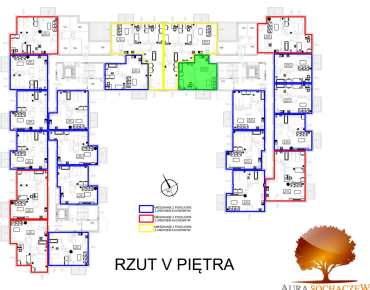

## Juliana Ursyna Niemcewicza 20 mieszkanie nr 123

### Lokalizacja

Numer:	123
Klatka:	3
Piętro:	Piętro V
Metraż:	40,01 m <sup>2</sup>
Pokoje:	2
Cena brutto / m <sup>2</sup> :	7 500 zł
Cena brutto:	300 075 zł

### UWAGA:

1. POWIERZCHNIA LICZONA WG. PN-ISO 9836:1997
2. POWIERZCHNIA LICZONA PO OBRYSIE ŚCIAN WEWNĘTRZNYCH MIESZKANIA Z UWZGLĘDNIENIEM TYNKÓW I OBJĘCIU KOMINÓW I ELEMENTÓW KONSTRUKCYJNYCH
3. POWIERZCHNIA POMIESZCZEŃ WCHODZĄCYCH W SKŁAD MIESZKANIA W OSIACH ŚCIAN DZIAŁOWYCH