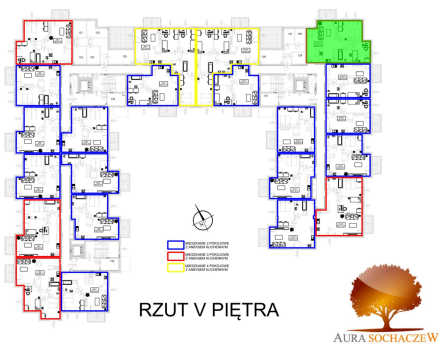

Juliana Ursyna Niemcewicz 20 mieszkanie nr 125

Lokalizacja

Numer:	125
Klatka:	3
Piętro:	Piętro V
Metraż:	63,58 m ²
Pokoje:	3