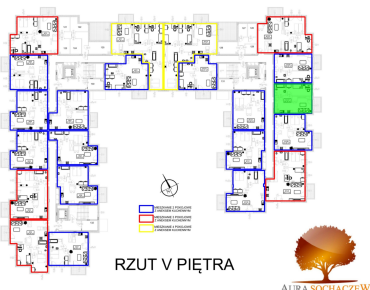

Juliana Ursyna Niemcewicza 20 mieszkanie nr 127

Lokalizacja

Numer:	127
Klatka:	3
Piętro:	Piętro V
Metraż:	39,35 m ²
Pokoje:	2
Cena brutto / m ² :	7 550 zł
Cena brutto:	297 092 zł

UWAGA:

1. POWIERZCHNIA LICZONA WG. PN-ISO 9836:1997
2. POWIERZCHNIA LICZONA PO OBRYSIE ŚCIAN WEWNĘTRZNYCH MIESZKANIA Z UWZGLĘDNIENIEM TYNKÓW I OBJĘCIU KOMINÓW I ELEMENTÓW KONSTRUKCYJNYCH
3. POWIERZCHNIA POMIESZCZEŃ WCHODZĄCYCH W SKŁAD MIESZKANIA W OSIACH ŚCIAN DZIAŁOWYCH