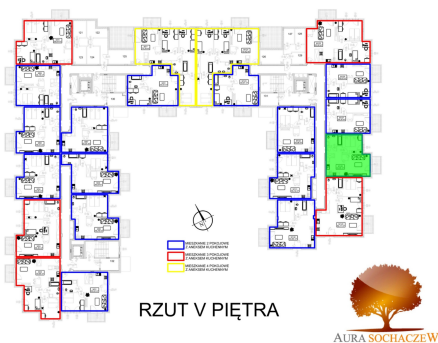

Juliana Ursyna Niemcewicz 20 mieszkanie nr 128

Lokalizacja

Numer:	128
Klatka:	3
Piętro:	Piętro V
Metraż:	44,08 m ²
Pokoje:	2