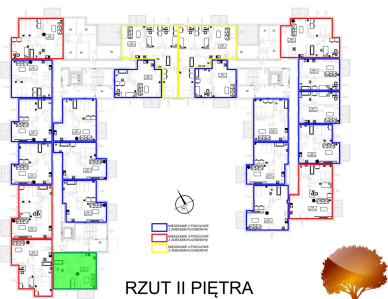

Juliana Ursyna Niemcewicz 20 mieszkanie nr 13

Lokalizacja

Numer:	13
Klatka:	1
Piętro:	Piętro II
Metraż:	46,62 m ²
Pokoje:	2
Cena brutto / m²:	7 550 zł
Cena brutto:	351 981 zł

UWAGA:

1. POWIERZCHNIA LICZONA WG. PN-ISO 9836:1997
2. POWIERZCHNIA LICZONA PO OBRYSIE ŚCIAN WEWNĘTRZNYCH MIESZKANIA Z UWZGLĘDNIENIEM TYNKÓW I OBJĘCIU KOMINÓW I ELEMENTÓW KONSTRUKCYJNYCH
3. POWIERZCHNIA POMIESZCZEŃ WCHODZĄCYCH W SKŁAD MIESZKANIA W OSIACH ŚCIAN DZIAŁOWYCH