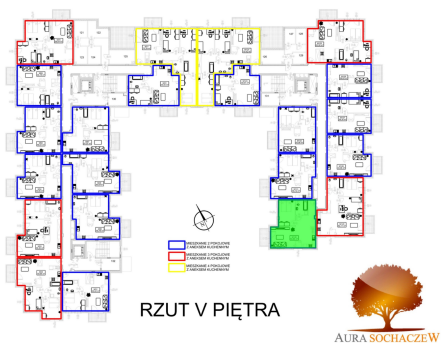

Juliana Ursyna Niemcewicz 20 mieszkanie nr 130

Lokalizacja

Numer:	130
Klatka:	3
Piętro:	Piętro V
Metraż:	50,84 m ²
Pokoje:	3