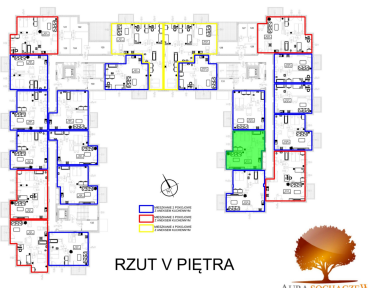

Juliana Ursyna Niemcewicza 20 mieszkanie nr 131

Lokalizacja

Numer:	131
Klatka:	3
Piętro:	Piętro V
Metraż:	46,12 m ²
Pokoje:	2
Cena brutto / m²:	6 400 zł
Cena brutto:	295 168 zł

UWAGA:

1. POWIERZCHNIA LICZONA WG. PN-ISO 9836:1997
2. POWIERZCHNIA LICZONA PO OBRYSIE ŚCIAN WEWNĘTRZNYCH MIESZKANIA Z UWZGLĘDNIENIEM TYNKÓW I OBJĘCIU KOMINÓW I ELEMENTÓW KONSTRUKCYJNYCH
3. POWIERZCHNIA POMIESZCZEŃ WCHODZĄCYCH W SKŁAD MIESZKANIA W OSIACH ŚCIAN DZIAŁOWYCH