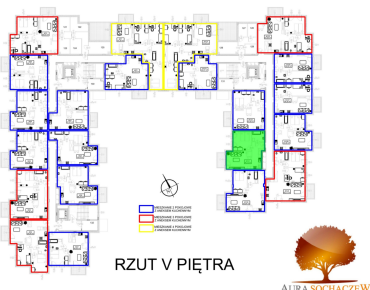

Juliana Ursyna Niemcewicza 20 mieszkanie nr 131

Lokalizacja

Numer:	131
Klatka:	3
Piętro:	Piętro V
Metraż:	46,12 m ²
Pokoje:	2
Cena brutto / m²:	6 400 zł
Cena brutto:	295 168 zł

UWAGA:

1. POWIERZCHNIA LICZONA WG. PN-ISO 9836:1997
2. POWIERZCHNIA LICZONA PO OBRYSIE ŚCIAN WEWNĘTRZNYCH MIESZKANIA Z UWZGLĘDNIENIEM TYNKÓW I OBJĘCIU KOMINÓW I ELEMENTÓW KONSTRUKCYJNYCH
3. POWIERZCHNIA POMIESZCZEŃ WCHODZĄCYCH W SKŁAD MIESZKANIA W OSIACH ŚCIAN DZIAŁOWYCH