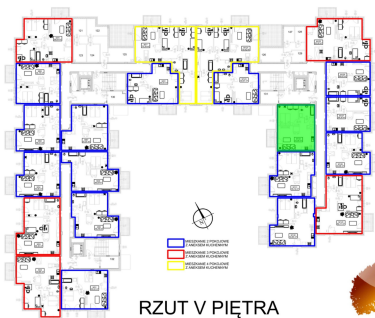

Juliana Ursyna Niemcewicz 20 mieszkanie nr 132

Lokalizacja

Numer:	132
Klatka:	3
Piętro:	Piętro V
Metraż:	43,98 m ²
Pokoje:	2