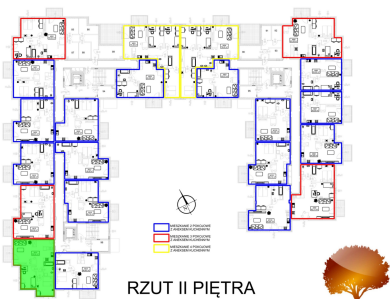

Juliana Ursyna Niemcewicz 20 mieszkanie nr 14

Lokalizacja

Numer:	14
Klatka:	1
Piętro:	Piętro II
Metraż:	59,94 m ²
Pokoje:	3
Cena brutto / m²:	7 300 zł
Cena brutto:	437 562 zł

UWAGA:

1. POWIERZCHNIA LICZONA WG. PN-ISO 9836:1997
2. POWIERZCHNIA LICZONA PO OBRYŚIE ŚCIAN WEWNĘTRZNYCH MIESZKANIA Z UWZGLĘDNIENIEM TYNKÓW I OBJĘCIU KOMINÓW I ELEMENTÓW KONSTRUKCYJNYCH
3. POWIERZCHNIA POMIESZCZEŃ WCHODZĄCYCH W SKŁAD MIESZKANIA W OSIACH ŚCIAN DZIAŁOWYCH