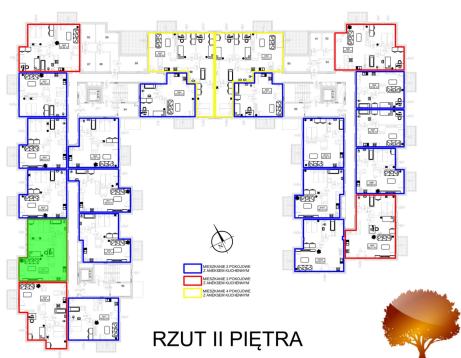

Juliana Ursyna Niemcewicz 20 mieszkanie nr 15

Lokalizacja

Numer:	15
Klatka:	1
Piętro:	Piętro II
Metraż:	58,36 m ²
Pokoje:	3