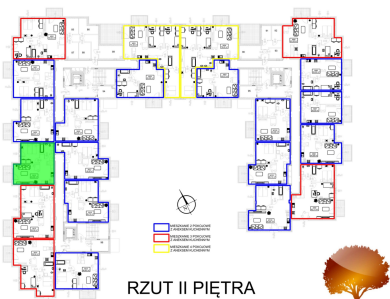

Juliana Ursyna Niemcewicz 20 mieszkanie nr 16

Lokalizacja

Numer:	16
Klatka:	1
Piętro:	Piętro II
Metraż:	45,98 m ²
Pokoje:	2
Cena brutto / m²:	7 600 zł
Cena brutto:	349 448 zł

UWAGA:

1. POWIERZCHNIA LICZONA WG. PN-ISO 9836:1997
2. POWIERZCHNIA LICZONA PO OBRYSIE ŚCIAN WEWNĘTRZNYCH MIESZKANIA Z UWZGLĘDNIENIEM TYNKÓW I OBJĘCIU KOMINÓW I ELEMENTÓW KONSTRUKCYJNYCH
3. POWIERZCHNIA POMIESZCZEŃ WCHODZĄCYCH W SKŁAD MIESZKANIA W OSIACH ŚCIAN DZIAŁOWYCH