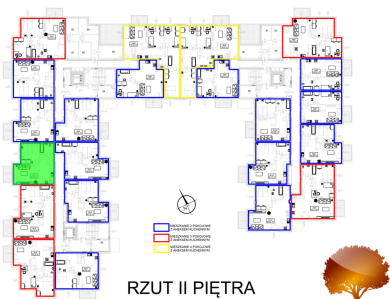

Juliana Ursyna Niemcewicza 20 mieszkanie nr 16

Lokalizacja

Numer:	16
Klatka:	1
Piętro:	Piętro II
Metraż:	45,98 m ²
Pokoje:	2
Cena brutto / m²:	7 600 zł
Cena brutto:	349 448 zł

UWAGA:

1. POWIERZCHNIA LICZONA WG. PN-ISO 9836:1997
2. POWIERZCHNIA LICZONA PO OBRYSIE ŚCIAN WEWNĘTRZNYCH MIESZKANIA Z UWZGLĘDNIENIEM TYNKÓW I OBJĘCIU KOMINÓW I ELEMENTÓW KONSTRUKCYJNYCH
3. POWIERZCHNIA POMIESZCZEŃ WCHODZĄCYCH W SKŁAD MIESZKANIA W OSIACH ŚCIAN DZIAŁOWYCH