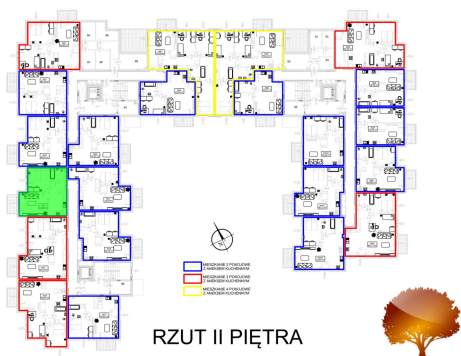

Juliana Ursyna Niemcewicz 20 mieszkanie nr 16

Lokalizacja

Numer:	16
Klatka:	1
Piętro:	Piętro II
Metraż:	45,98 m ²
Pokoje:	2