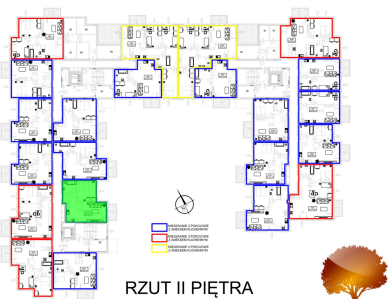

Juliana Ursyna Niemcewicz 20 mieszkanie nr 18

Lokalizacja

Numer:	18
Klatka:	1
Piętro:	Piętro II
Metraż:	46,79 m ²
Pokoje:	2
Cena brutto / m²:	7 400 zł
Cena brutto:	346 246 zł

UWAGA:

1. POWIERZCHNIA LICZONA WG. PN-ISO 9836:1997
2. POWIERZCHNIA LICZONA PO OBRYŚIE ŚCIAN WEWNĘTRZNYCH MIESZKANIA Z UWZGLĘDNIENIEM TYNKÓW I OBJĘCIU KOMINÓW I ELEMENTÓW KONSTRUKCYJNYCH
3. POWIERZCHNIA POMIESZCZEŃ WCHODZĄCYCH W SKŁAD MIESZKANIA W OSIACH ŚCIAN DZIAŁOWYCH