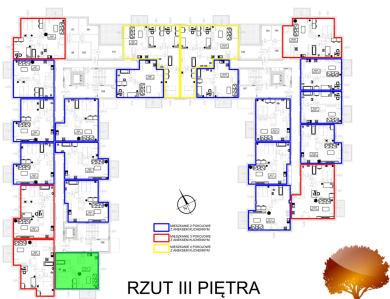

Juliana Ursyna Niemcewicz 20 mieszkanie nr 19

Lokalizacja

Numer:	19
Klatka:	1
Piętro:	Piętro III
Metraż:	46,62 m ²
Pokoje:	2
Cena brutto / m²:	7 550 zł
Cena brutto:	351 981 zł

UWAGA:

1. POWIERZCHNIA LICZONA WG. PN-ISO 9836:1997
2. POWIERZCHNIA LICZONA PO OBRYŚIE ŚCIAN WEWNĘTRZNYCH MIESZKANIA Z UWZGLĘDNIENIEM TYNKÓW I OBJĘCIU KOMINÓW I ELEMENTÓW KONSTRUKCYJNYCH
3. POWIERZCHNIA POMIESZCZEŃ WCHODZĄCYCH W SKŁAD MIESZKANIA W OSIACH ŚCIAN DZIAŁOWYCH