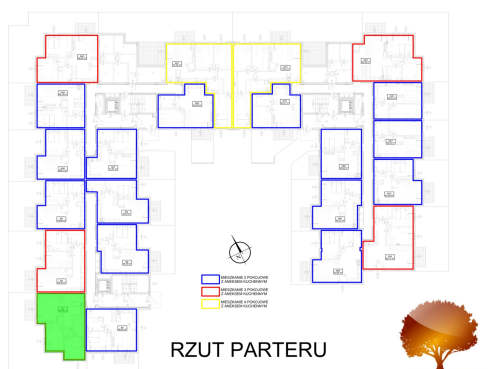

Juliana Ursyna Niemcewicza 20 mieszkanie nr 2

Lokalizacja

Numer:	2
Klatka:	1
Piętro:	Parter
Metraż:	59,94 m ²
Pokoje:	3