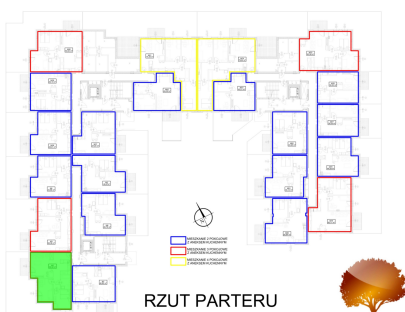

Juliana Ursyna Niemcewicza 20 mieszkanie nr 2

Lokalizacja

Numer:	2
Klatka:	1
Piętro:	Parter
Metraż:	59,94 m ²
Pokoje:	3
Cena brutto / m²:	7 300 zł
Cena brutto:	437 562 zł

UWAGA:

1. POWIERZCHNIA LICZONA WG. PN-ISO 9836:1997
2. POWIERZCHNIA LICZONA PO OBRYSIE ŚCIAN WEWNĘTRZNYCH MIESZKANIA Z UWZGLĘDNIENIEM TYNKÓW I OBJĘCIU KOMINÓW I ELEMENTÓW KONSTRUKCYJNYCH
3. POWIERZCHNIA POMIESZCZEŃ WCHODZĄCYCH W SKŁAD MIESZKANIA W OSIACH ŚCIAN DZIAŁOWYCH