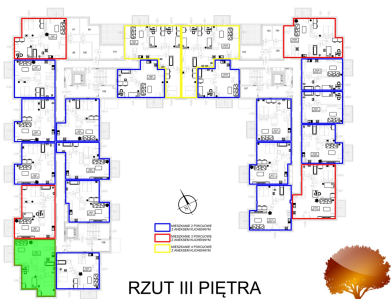

## Juliana Ursyna Niemcewicz 20 mieszkanie nr 20

### Lokalizacja

<b>Numer:</b>	20
<b>Klatka:</b>	1
<b>Piętro:</b>	Piętro III
<b>Metraż:</b>	59,94 m <sup>2</sup>
<b>Pokoje:</b>	3
<b>Cena brutto / m<sup>2</sup>:</b>	7 900 zł
<b>Cena brutto:</b>	473 526 zł