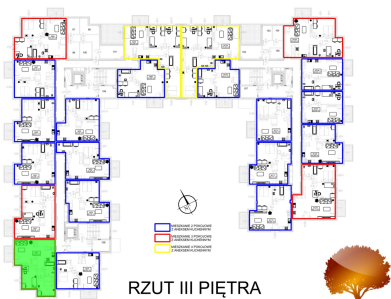

Juliana Ursyna Niemcewicz 20 mieszkanie nr 20

Lokalizacja

Numer:	20
Klatka:	1
Piętro:	Piętro III
Metraż:	59,94 m ²
Pokoje:	3
Cena brutto / m²:	7 900 zł
Cena brutto:	473 526 zł

UWAGA:

1. POWIERZCHNIA LICZONA WG. PN-ISO 9836:1997
2. POWIERZCHNIA LICZONA PO OBRYŚIE ŚCIAN WEWNĘTRZNYCH MIESZKANIA Z UWZGLĘDNIENIEM TYNKÓW I OBJĘCIU KOMINÓW I ELEMENTÓW KONSTRUKCYJNYCH
3. POWIERZCHNIA POMIESZCZEŃ WCHODZĄCYCH W SKŁAD MIESZKANIA W OSIACH ŚCIAN DZIAŁOWYCH