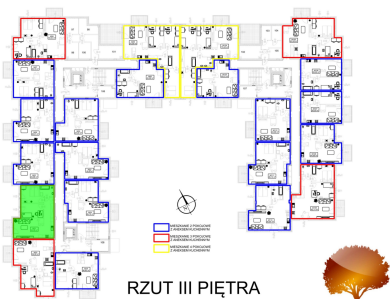

Juliana Ursyna Niemcewicz 20 mieszkanie nr 21

Lokalizacja

| | |
|-------------------------------------|----------------------|
| Numer: | 21 |
| Klatka: | 1 |
| Piętro: | Piętro III |
| Metraż: | 58,36 m ² |
| Pokoje: | 3 |
| Cena brutto / m²: | 7 900 zł |
| Cena brutto: | 461 044 zł |

UWAGA:

1. POWIERZCHNIA LICZONA WG. PN-ISO 9836:1997
2. POWIERZCHNIA LICZONA PO OBRYŚIE ŚCIAN WEWNĘTRZNYCH MIESZKANIA Z UWZGLĘDNIENIEM TYNKÓW I OBJĘCIU KOMINÓW I ELEMENTÓW KONSTRUKCYJNYCH
3. POWIERZCHNIA POMIESZCZEŃ WCHODZĄCYCH W SKŁAD MIESZKANIA W OSIACH ŚCIAN DZIAŁOWYCH