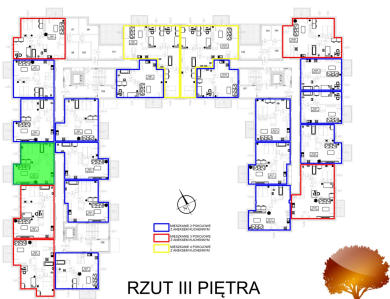

Juliana Ursyna Niemcewicz 20 mieszkanie nr 22

Lokalizacja

Numer:	22
Klatka:	1
Piętro:	Piętro III
Metraż:	45,98 m ²
Pokoje:	2
Cena brutto / m²:	7 400 zł
Cena brutto:	340 252 zł

UWAGA:

1. POWIERZCHNIA LICZONA WG. PN-ISO 9836:1997
2. POWIERZCHNIA LICZONA PO OBRYSIE ŚCIAN WEWNĘTRZNYCH MIESZKANIA Z UWZGLĘDNIENIEM TYNKÓW I OBJĘCIU KOMINÓW I ELEMENTÓW KONSTRUKCYJNYCH
3. POWIERZCHNIA POMIESZCZEŃ WCHODZĄCYCH W SKŁAD MIESZKANIA W OSIACH ŚCIAN DZIAŁOWYCH