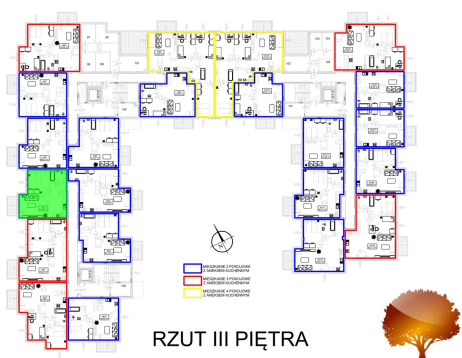

Juliana Ursyna Niemcewicz 20 mieszkanie nr 22

Lokalizacja

Numer:	22
Klatka:	1
Piętro:	Piętro III
Metraż:	45,98 m ²
Pokoje:	2