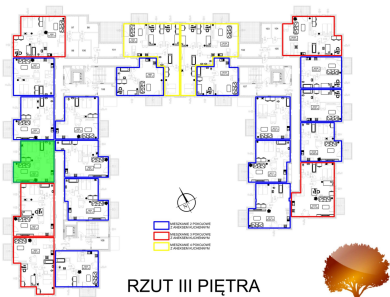

## Juliana Ursyna Niemcewicz 20 mieszkanie nr 22

### Lokalizacja

<b>Numer:</b>	22
<b>Klatka:</b>	1
<b>Piętro:</b>	Piętro III
<b>Metraż:</b>	45,98 m <sup>2</sup>
<b>Pokoje:</b>	2
<b>Cena brutto / m<sup>2</sup>:</b>	7 400 zł
<b>Cena brutto:</b>	340 252 zł