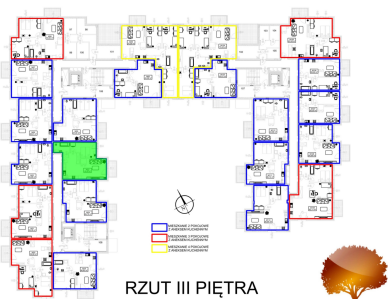

Juliana Ursyna Niemcewicz 20 mieszkanie nr 23

Lokalizacja

Numer:	23
Klatka:	1
Piętro:	Piętro III
Metraż:	46,87 m ²
Pokoje:	2
Cena brutto / m²:	8 200 zł
Cena brutto:	384 334 zł

UWAGA:

1. POWIERZCHNIA LICZONA WG. PN-ISO 9836:1997
2. POWIERZCHNIA LICZONA PO OBRYŚIE ŚCIAN WEWNĘTRZNYCH MIESZKANIA Z UWZGLĘDNIENIEM TYNKÓW I OBJĘCIU KOMINÓW I ELEMENTÓW KONSTRUKCYJNYCH
3. POWIERZCHNIA POMIESZCZEŃ WCHODZĄCYCH W SKŁAD MIESZKANIA W OSIACH ŚCIAN DZIAŁOWYCH