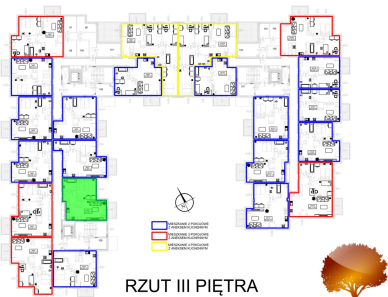

## Juliana Ursyna Niemcewicz 20 mieszkanie nr 24

### Lokalizacja

<b>Numer:</b>	24
<b>Klatka:</b>	1
<b>Piętro:</b>	Piętro III
<b>Metraż:</b>	46,79 m <sup>2</sup>
<b>Pokoje:</b>	2
<b>Cena brutto / m<sup>2</sup>:</b>	7 700 zł
<b>Cena brutto:</b>	360 283 zł