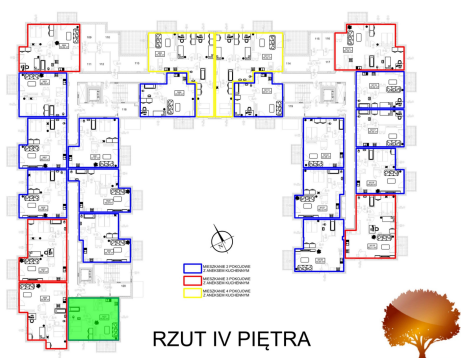

Juliana Ursyna Niemcewicz 20 mieszkanie nr 25

Lokalizacja

Numer:	25
Klatka:	1
Piętro:	Piętro IV
Metraż:	46,62 m ²
Pokoje:	2