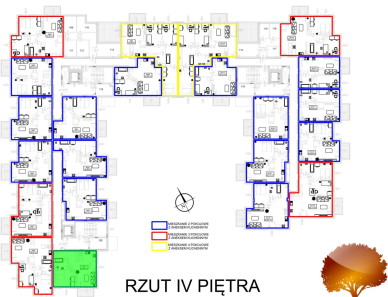

Juliana Ursyna Niemcewicz 20 mieszkanie nr 25

Lokalizacja

Numer:	25
Klatka:	1
Piętro:	Piętro IV
Metraż:	46,62 m ²
Pokoje:	2
Cena brutto / m²:	7 400 zł
Cena brutto:	344 988 zł

UWAGA:

1. POWIERZCHNIA LICZONA WG. PN-ISO 9836:1997
2. POWIERZCHNIA LICZONA PO OBRYŚIE ŚCIAN WEWNĘTRZNYCH MIESZKANIA Z UWZGLĘDNIENIEM TYNKÓW I OBJĘCIU KOMINÓW I ELEMENTÓW KONSTRUKCYJNYCH
3. POWIERZCHNIA POMIESZCZEŃ WCHODZĄCYCH W SKŁAD MIESZKANIA W OSIACH ŚCIAN DZIAŁOWYCH