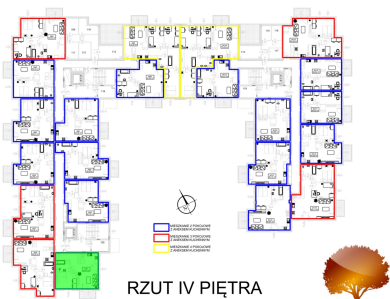

Juliana Ursyna Niemcewicz 20 mieszkanie nr 25

Lokalizacja

Numer:	25
Klatka:	1
Piętro:	Piętro IV
Metraż:	46,62 m ²
Pokoje:	2
Cena brutto / m²:	7 400 zł
Cena brutto:	344 988 zł

UWAGA:

1. POWIERZCHNIA LICZONA WG. PN-ISO 9836:1997
2. POWIERZCHNIA LICZONA PO OBRYSIE ŚCIAN WEWNĘTRZNYCH MIESZKANIA Z UWZGLĘDNIENIEM TYNKÓW I OBJĘCIU KOMINÓW I ELEMENTÓW KONSTRUKCYJNYCH
3. POWIERZCHNIA POMIESZCZEŃ WCHODZĄCYCH W SKŁAD MIESZKANIA W OSIACH ŚCIAN DZIAŁOWYCH