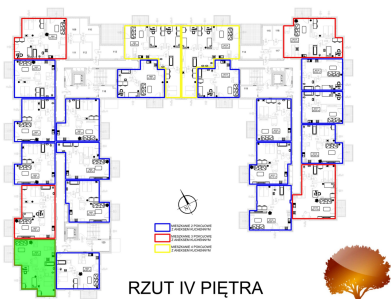

Juliana Ursyna Niemcewicz 20 mieszkanie nr 26

Lokalizacja

Numer:	26
Klatka:	1
Piętro:	Piętro IV
Metraż:	59,94 m ²
Pokoje:	3
Cena brutto / m²:	7 400 zł
Cena brutto:	443 556 zł

UWAGA:

1. POWIERZCHNIA LICZONA WG. PN-ISO 9836:1997
2. POWIERZCHNIA LICZONA PO OBRYŚIE ŚCIAN WEWNĘTRZNYCH MIESZKANIA Z UWZGLĘDNIENIEM TYNKÓW I OBJĘCIU KOMINÓW I ELEMENTÓW KONSTRUKCYJNYCH
3. POWIERZCHNIA POMIESZCZEŃ WCHODZĄCYCH W SKŁAD MIESZKANIA W OSIACH ŚCIAN DZIAŁOWYCH