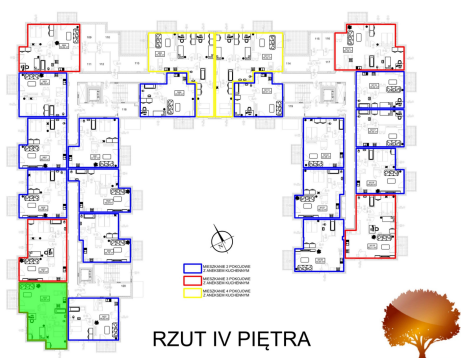

Juliana Ursyna Niemcewicz 20 mieszkanie nr 26

Lokalizacja

Numer:	26
Klatka:	1
Piętro:	Piętro IV
Metraż:	59,94 m ²
Pokoje:	3