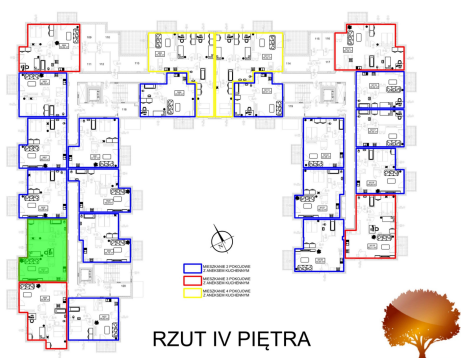

Juliana Ursyna Niemcewicz 20 mieszkanie nr 27

Lokalizacja

Numer:	27
Klatka:	1
Piętro:	Piętro IV
Metraż:	58,36 m ²
Pokoje:	3