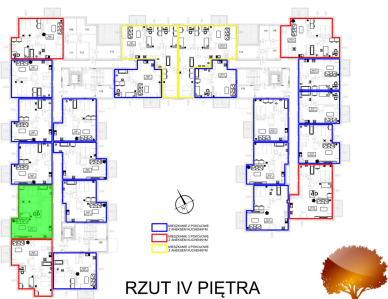

Juliana Ursyna Niemcewicz 20 mieszkanie nr 27

Lokalizacja

Numer:	27
Klatka:	1
Piętro:	Piętro IV
Metraż:	58,36 m ²
Pokoje:	3
Cena brutto / m²:	8 100 zł
Cena brutto:	472 716 zł

UWAGA:

1. POWIERZCHNIA LICZONA WG. PN-ISO 9836:1997
2. POWIERZCHNIA LICZONA PO OBRYŚIE ŚCIAN WEWNĘTRZNYCH MIESZKANIA Z UWZGLĘDNIENIEM TYNKÓW I OBJĘCIU KOMINÓW I ELEMENTÓW KONSTRUKCYJNYCH
3. POWIERZCHNIA POMIESZCZEŃ WCHODZĄCYCH W SKŁAD MIESZKANIA W OSIACH ŚCIAN DZIAŁOWYCH