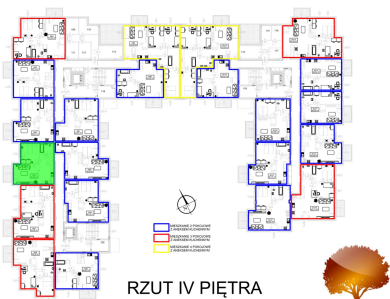

Juliana Ursyna Niemcewicz 20 mieszkanie nr 28

Lokalizacja

Numer:	28
Klatka:	1
Piętro:	Piętro IV
Metraż:	45,98 m ²
Pokoje:	2
Cena brutto / m²:	7 400 zł
Cena brutto:	340 252 zł

UWAGA:

1. POWIERZCHNIA LICZONA WG. PN-ISO 9836:1997
2. POWIERZCHNIA LICZONA PO OBRYSIE ŚCIAN WEWNĘTRZNYCH MIESZKANIA Z UWZGLĘDNIENIEM TYNKÓW I OBJĘCIU KOMINÓW I ELEMENTÓW KONSTRUKCYJNYCH
3. POWIERZCHNIA POMIESZCZEŃ WCHODZĄCYCH W SKŁAD MIESZKANIA W OSIACH ŚCIAN DZIAŁOWYCH