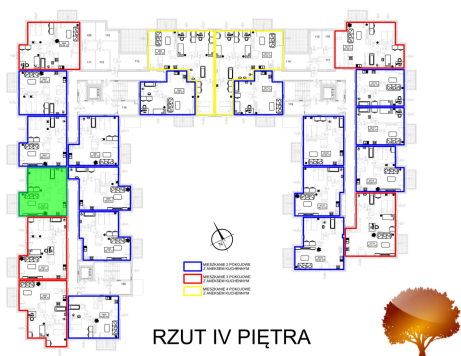

## Juliana Ursyna Niemcewicz 20 mieszkanie nr 28

### Lokalizacja

|                |                      |
|----------------|----------------------|
| <b>Numer:</b>  | 28                   |
| <b>Klatka:</b> | 1                    |
| <b>Piętro:</b> | Piętro IV            |
| <b>Metraż:</b> | 45,98 m <sup>2</sup> |
| <b>Pokoje:</b> | 2                    |