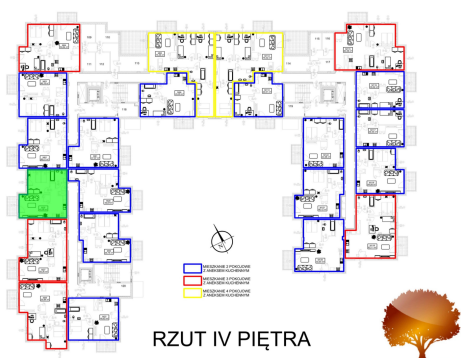

Juliana Ursyna Niemcewicz 20 mieszkanie nr 28

Lokalizacja

Numer:	28
Klatka:	1
Piętro:	Piętro IV
Metraż:	45,98 m ²
Pokoje:	2