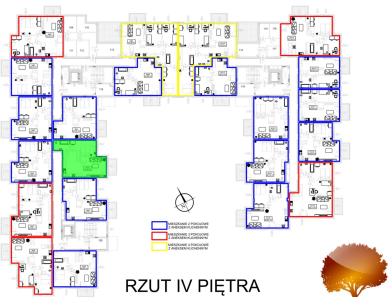

## Juliana Ursyna Niemcewicza 20 mieszkanie nr 29

### Lokalizacja

<b>Numer:</b>	29
<b>Klatka:</b>	1
<b>Piętro:</b>	Piętro IV
<b>Metraż:</b>	46,87 m <sup>2</sup>
<b>Pokoje:</b>	2
<b>Cena brutto / m<sup>2</sup>:</b>	8 200 zł
<b>Cena brutto:</b>	384 334 zł