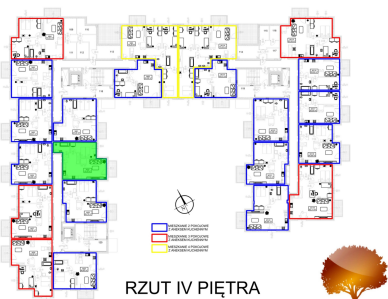

## Juliana Ursyna Niemcewicz 20 mieszkanie nr 29

### Lokalizacja

<b>Numer:</b>	29
<b>Klatka:</b>	1
<b>Piętro:</b>	Piętro IV
<b>Metraż:</b>	46,87 m <sup>2</sup>
<b>Pokoje:</b>	2
<b>Cena brutto / m<sup>2</sup>:</b>	8 200 zł
<b>Cena brutto:</b>	384 334 zł