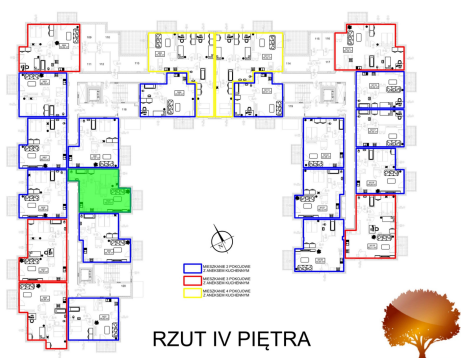

Juliana Ursyna Niemcewicz 20 mieszkanie nr 29

Lokalizacja

Numer:	29
Klatka:	1
Piętro:	Piętro IV
Metraż:	46,87 m ²
Pokoje:	2