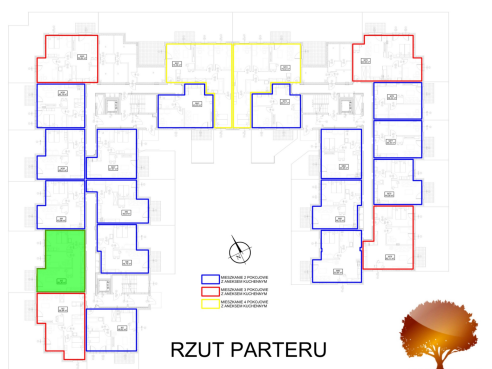

Juliana Ursyna Niemcewicz 20 mieszkanie nr 3

Lokalizacja

Numer:	3
Klatka:	1
Piętro:	Parter
Metraż:	58,36 m ²
Pokoje:	3