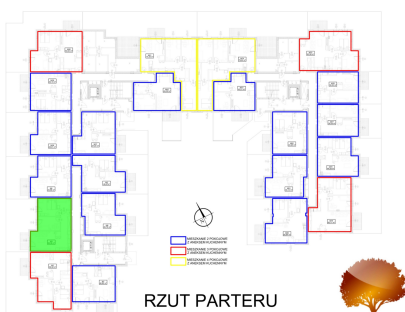

Juliana Ursyna Niemcewicza 20 mieszkanie nr 3

Lokalizacja

Numer:	3
Klatka:	1
Piętro:	Parter
Metraż:	58,36 m ²
Pokoje:	3
Cena brutto / m²:	7 300 zł
Cena brutto:	426 028 zł

UWAGA:

1. POWIERZCHNIA LICZONA WG. PN-ISO 9836:1997
2. POWIERZCHNIA LICZONA PO OBRYSIE ŚCIAN WEWNĘTRZNYCH MIESZKANIA Z UWZGLĘDNIENIEM TYNKÓW I OBJĘCIU KOMINÓW I ELEMENTÓW KONSTRUKCYJNYCH
3. POWIERZCHNIA POMIESZCZEŃ WCHODZĄCYCH W SKŁAD MIESZKANIA W OSIACH ŚCIAN DZIAŁOWYCH