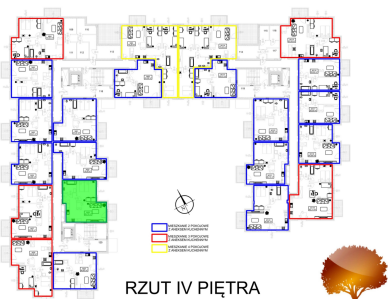

Juliana Ursyna Niemcewicz 20 mieszkanie nr 30

Lokalizacja

Numer:	30
Klatka:	1
Piętro:	Piętro IV
Metraż:	46,79 m ²
Pokoje:	2
Cena brutto / m²:	7 587 zł
Cena brutto:	355 000 zł

UWAGA:

1. POWIERZCHNIA LICZONA WG. PN-ISO 9836:1997
2. POWIERZCHNIA LICZONA PO OBRYŚIE ŚCIAN WEWNĘTRZNYCH MIESZKANIA Z UWZGLĘDNIENIEM TYNKÓW I OBJĘCIU KOMINÓW I ELEMENTÓW KONSTRUKCYJNYCH
3. POWIERZCHNIA POMIESZCZEŃ WCHODZĄCYCH W SKŁAD MIESZKANIA W OSIACH ŚCIAN DZIAŁOWYCH