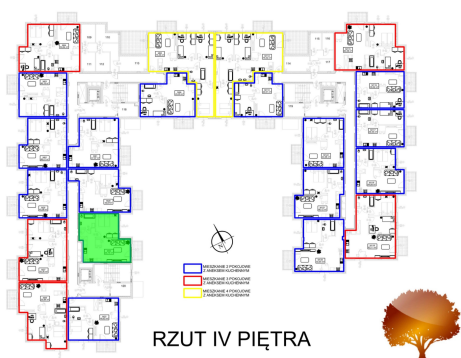

Juliana Ursyna Niemcewicz 20 mieszkanie nr 30

Lokalizacja

Numer:	30
Klatka:	1
Piętro:	Piętro IV
Metraż:	46,79 m ²
Pokoje:	2