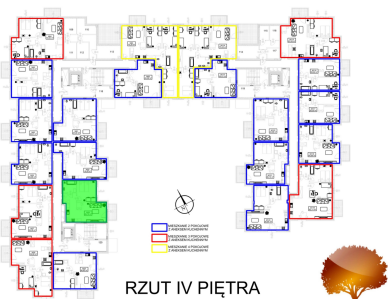

## Juliana Ursyna Niemcewicz 20 mieszkanie nr 30

### Lokalizacja

<b>Numer:</b>	30
<b>Klatka:</b>	1
<b>Piętro:</b>	Piętro IV
<b>Metraż:</b>	46,79 m <sup>2</sup>
<b>Pokoje:</b>	2
<b>Cena brutto / m<sup>2</sup>:</b>	7 587 zł
<b>Cena brutto:</b>	355 000 zł