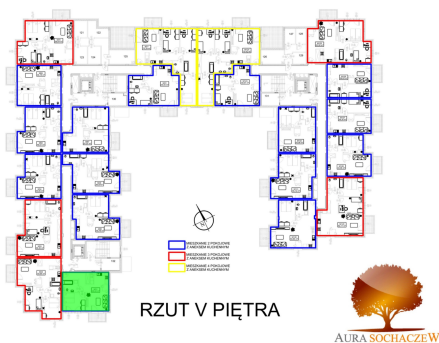

Juliana Ursyna Niemcewicz 20 mieszkanie nr 31

Lokalizacja

Numer:	31
Klatka:	1
Piętro:	Piętro V
Metraż:	46,62 m ²
Pokoje:	2