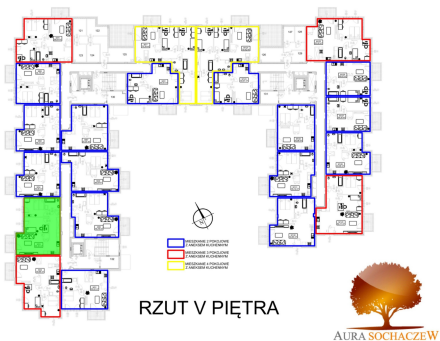

Juliana Ursyna Niemcewicz 20 mieszkanie nr 33

Lokalizacja

Numer:	33
Klatka:	1
Piętro:	Piętro V
Metraż:	58,36 m ²
Pokoje:	3