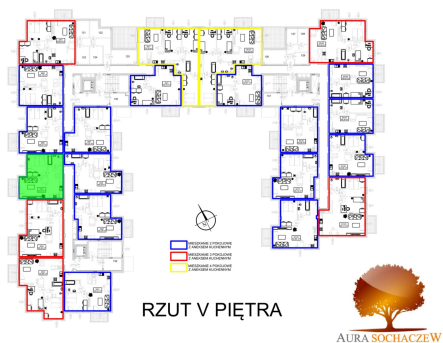

## Juliana Ursyna Niemcewicz 20 mieszkanie nr 34

### Lokalizacja

<b>Numer:</b>	34
<b>Klatka:</b>	1
<b>Piętro:</b>	Piętro V
<b>Metraż:</b>	45,98 m <sup>2</sup>
<b>Pokoje:</b>	2